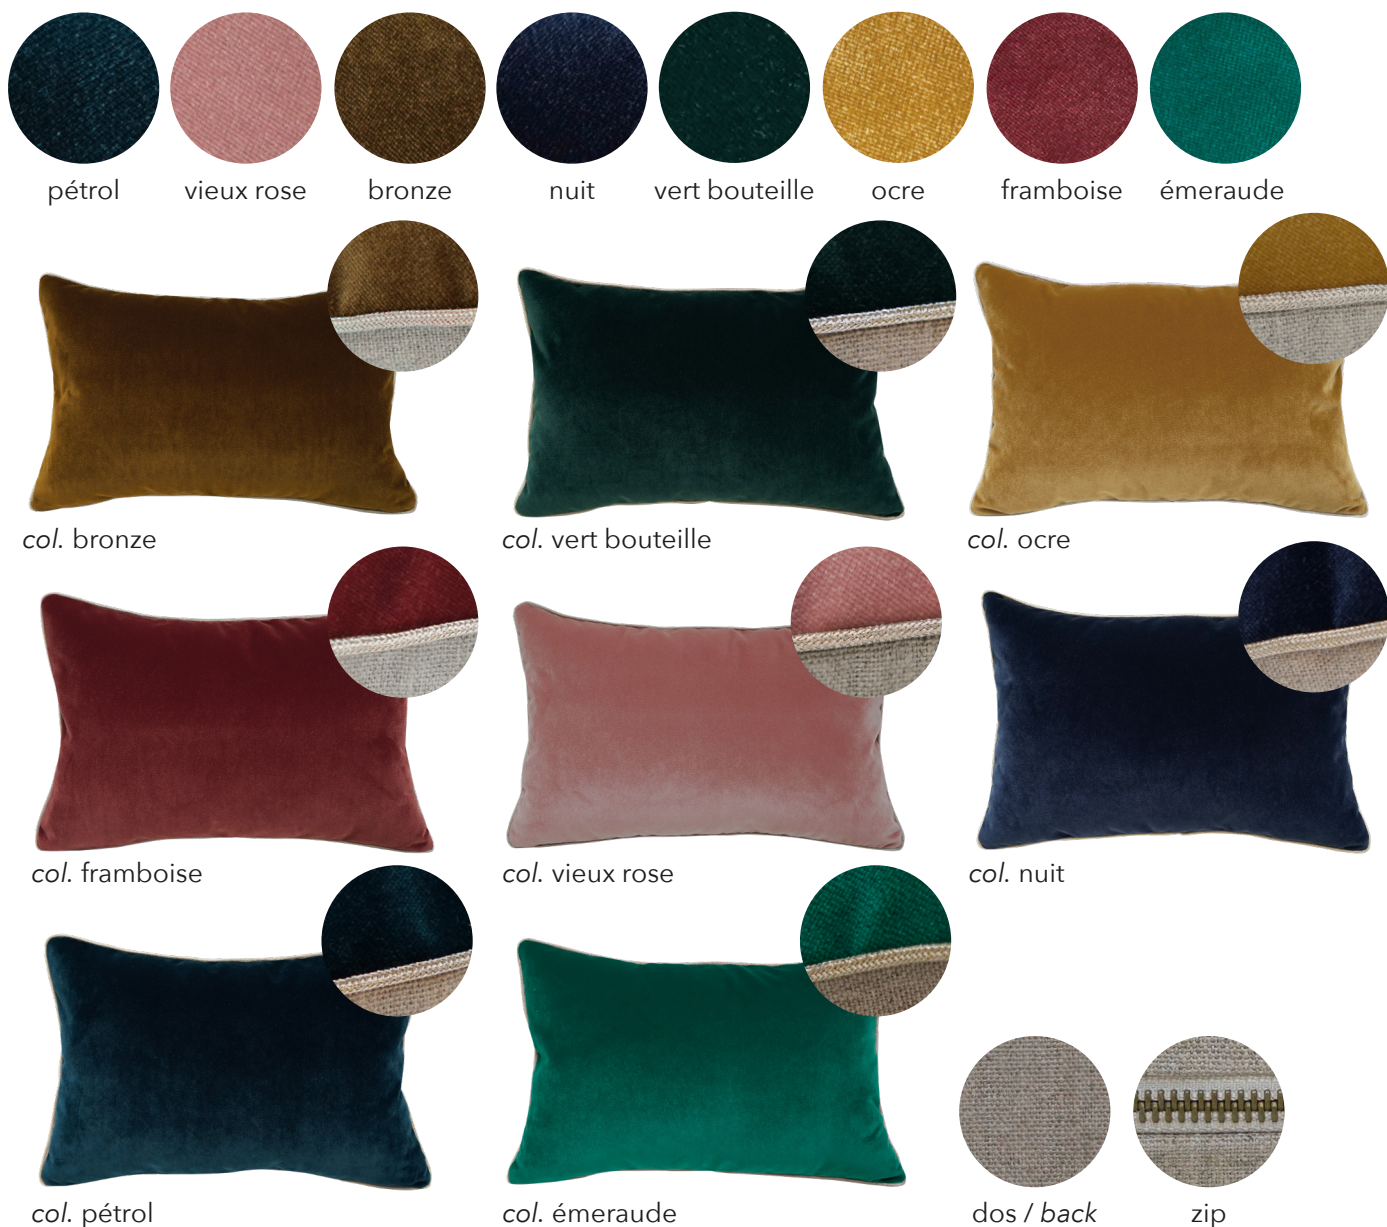

COULEURS / COLORS: